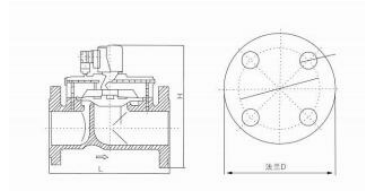

ZCS Flange large-caliber solenoid valve

seleccionar Consulta	Tipo	Dimensions				Flange size			b F
		h	l	D	D1	D2	Dakota del Norte		
ZCS-25F	130	140	115	85	65	4φ-14	16	3	
ZCS-32F	137	155	140	100	76	4φ-18	18	3	
ZCS-40F	152	155	150	110	84	4φ-18	18	3	
ZCS-50F	152	175	165	125	99	4φ-18	20	3	
ZCS-65F	222	265	185	145	118	4φ-18	20	3	
ZCS-80F	139	285	200	160	132	8□-18	20	3	
ZCS-100F	255	325	220	180	156	8φ-18	22	3	
ZCS-125F	416	365	250	210	184	8φ-18	22	3	
ZCS-150F	440	405	285	240	211	8φ-22	24	3	
ZCS-200F	443	460	340	295	266	8φ-22	24	3	
ZCS-250F	493	520	395	350	319	12φ-22	26	3	
ZCS-300F	549	575	445	400	370	12φ-22	26	4	