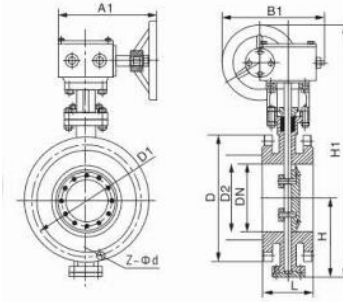

# D3/6/943H Flanged metal hard seal butterfly valve

D343H

seleccionar Consulta		DN(mm)		Longitud de la estructura (valor estándar) (mm)		Dimensión (valor de referencia) (mm)										Tamaño de conexión (valor estándar)(mm)						
		milímetros en		l	h	D343H			D643H			D943H			1,0 MPa			1.6MPa				
						H1	A1	B1	H2	A2	B2	H3	A3	B3	D	D1	D2	Z-φd	D	D1	D2	Z-φd
50	2	108	112	350	180	200	625	245	72	530	250	255	65	125	99	4-18	165	125	100	4-18		
65	2 1/2"	112	115	370	180	200	625	245	72	530	250	255	185	145	118	4-18	185	145	120	4-18		
80	3	114	120	380	180	200	645	245	72	565	250	255	200	160	132	8-18	200	160	135	8-18		
100	4	127	138	420	180	200	675	355	92	600	250	255	220	180	150	8-18	220	180	155	8-18		
125	5	140	164	460	180	200	715	355	92	640	250	255	250	210	184	8-18	250	210	185	8-18		
150	6	140	175	555	270	280	800	355	92	705	300	315	285	240	210	8-22	285	240	210	8-22		
200	8	152	200	760	400	425	850	250	170	775	300	315	340	295	265	8-22	340	295	265	12-22		
250	10	165	243	830	400	425	925	250	170	945	300	315	395	350	320	12-22	405	355	320	12-26		
300	12	178	250	895	450	560	1035	450	220	1070	300	315	445	400	368	12-22	460	410	375	12-26		
350	14	190	280	950	450	560	1070	450	220	1140	300	315	505	460	428	16-22	520	470	435	16-26		
400	16	216	305	1190	535	580	1190	450	220	1210	300	315	565	515	482	16-26	580	525	485	16-30		
450	18	222	350	1255	535	580	1250	650	280	1335	575	714	615	565	532	20-26	640	585	545	20-30		
500	20	229	380	1305	535	580	1290	650	280	1415	575	714	670	620	585	20-26	715	650	608	20-33		
600	24	267	445	1340	570	660	1455	850	380	1605	656	810	780	725	685	20-30	840	770	718	20-36		
700	28	292	480	1.52	750	550	1585	850	380	844	656	810	895	840	800	24-30	910	840	788	24-36		
800	32	318	530	1710	750	550	1700	1250	380	2040	656	810	1015	950	905	24-33	1025	950	898	24-39		
900	36	330	580	1810	750	550	1965	1250	380	2255	785	863	1115	1050	1005	28-33	1125	1050	998	28-39		
1000	40	410	650	1960	900	750	2016	250	380	2380	785	863	1230	1160	1115	28-36	1255	1170	1110	28-42		
1200	48	470	760	2250	1000	925	2250	1250	380	2640	785	863	1455	1380	1325	32-39	1485	1390	1325	32-48		
1400	56	530	850	2435	1000	925	-	-	-	2883	-	-	1675	1590	1525	36-42	1685	1590	1525	36-48		
1600	64	600	1030	2780	1000	925	-	-	-	3156	-	-	1915	1820	1750	40-46	1930	1820	1750	40-56		
1800	72	670	1230	3020	1100	980	-	-	-	3421	-	-	2115	2020	1950	44-48	2130	2020	1950	44-56		
2000	80	760	1350	3270	4100	980	-	-	-	3685	-	-	2325	2230	2160	48-48	2345	2230	2150	48-62		