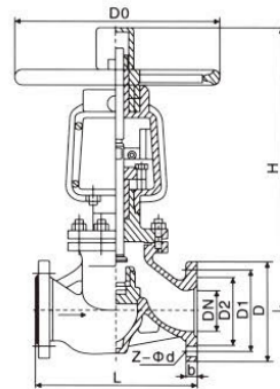

JY41W- 25P JY41W-25T

seleccionar Consulta DN(mm)			l	D	D1	D2	b	Z- φd	D0	h	H1	L1
15	130	95	65	45	16	4- φ14	100	190				
20	150	105	75	55	16	4- φ14	100	213				
25	160	115	85	65	16	4- φ14	125	236				
32	180	135	100	78	18	4- φ18	180	312				
40	200	145	110	85	18	4- φ18	160	328				
50	230	160	125	100	20	4- φ18	320	450				
65	290	180	145	120	22	8- φ18	360	530				
80	310	195	160	135	22	8- φ18	400	560				
100	350	230	190	160	24	8- φ23	450	618				
125	400	270	220	188	28	8- φ25	450	675				
150	480	300	250	218	30	8- φ25	560	743				
200	600	360	310	278	34	12- φ25	640	850				
250	650	425	370	332	36	12- φ30	720	975	340	380		
300	750	485	430	390	40	16- φ30	800	1115	340	415		
400	950	610	550	505	48	16- φ34	900	1380	340	465		