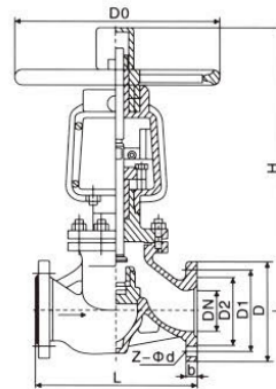

JY41W- 25P JY41W-25T

seleccionar Consulta DN(mm)			l	D	D1	D2	b	Z- φd	D0	h	H1	L1
15	130	95	65	45	16	4- φ14	100	190				
20	150	105	75	55	16	4- φ14	100	213				
25	160	115	85	65	16	4- φ14	125	236				
32	180	135	100	78	18	4- φ18	180	312				
40	200	145	110	85	18	4- φ18	160	328				
50	230	160	125	100	20	4- φ18	320	450				
65	290	180	145	120	22	8- φ18	360	530				
80	310	195	160	135	22	8- φ18	400	560				
100	350	230	190	160	24	8- φ23	450	618				
125	400	270	220	188	28	8- φ25	450	675				
150	480	300	250	218	30	8- φ25	560	743				
200	600	360	310	278	34	12- φ25	640	850				
250	650	425	370	332	36	12- φ30	720	975	340	380		
300	750	485	430	390	40	16- φ30	800	1115	340	415		
400	950	610	550	505	48	16- φ34	900	1380	340	465		