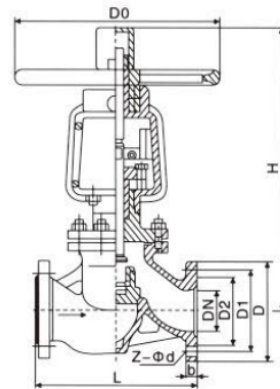

JY41W-40P JY41W-40T

seleccionar Consulta DN(mm)			l	D	D1	D2	b	Z- φd	D0	h	H1 L1
15	130	95	65	45	40	4- φ14	100	202	-	-	
20	150	105	75	55	51	4- φ14	100	225	-	-	
25	160	115	85	65	58	4- φ14	125	236	-	-	
32	180	135	100	78	66	4- φ18	180	312	-	-	
40	200	145	110	85	76	4- φ18	160	328	-	-	
50	230	160	125	100	88	4- φ18	320	450	-	-	
65	290	180	145	120	110	8- φ18	360	530	-	-	
80	310	195	160	135	121	8- φ18	400	560	-	-	
100	350	230	190	160	150	8- φ23	450	618	-	-	
125	400	270	220	188	176	8- φ25	450	675	-	-	
150	480	300	250	218	204	8- φ25	560	743	-	-	
200	600	375	320	282	160	12- φ30	640	850	-	-	
250	650	445	385	345	313	12- φ34	720	975	340	380	
300	750	510	450	408	364	16- φ34	800	1115	340	415	
400	950	655	585	535	474	16- φ41	900	1425	340	465	