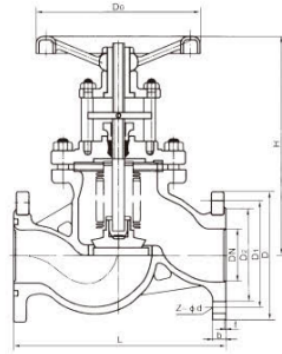

WJ41H-16C WJ41W-16P

seleccionar Consulta DN(mm)			l	D	D1	D2	b	F	Z- φd	h D0
15	130	95	65	47	4	2	4-φ13.5	202	120	
20	150	105	75	58	14	2	4-φ13.5	231	140	
25	160	115	85	68	14	2	4-φ13.5	231	140	
32	180	140	100	78	16	2	4-φ17.5	286	160	
40	200	150	110	88	16	3	4-φ17.5	317	200	
50	230	165	125	102	16	3	4-φ17.5	317	200	
65	290	185	145	122	18	3	8-φ17.5	331	240	
80	310	200	160	123	20	3	8-φ17.5	402	240	
100	350	220	180	158	20	3	8-φ17.5	416	320	
125	400	250	210	184	22	3	8-φ17.5	467	360	
150	480	285	240	212	24	3	8-φ22	525	360	
200	600	340	295	268	26	3	12-φ22	611	500	