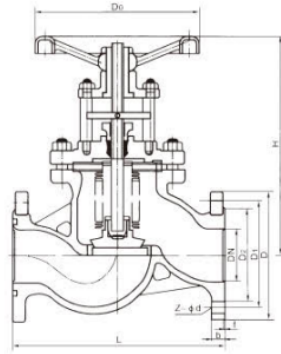

WJ41H-16C WJ41W-16P

seleccionar Consulta DN(mm)			l	D	D1	D2	b	F	Z- φd	h D0
15	130	95	65	47	4	2	4-φ13.5	202	120	
20	150	105	75	58	14	2	4-φ13.5	231	140	
25	160	115	85	68	14	2	4-φ13.5	231	140	
32	180	140	100	78	16	2	4-φ17.5	286	160	
40	200	150	110	88	16	3	4-φ17.5	317	200	
50	230	165	125	102	16	3	4-φ17.5	317	200	
65	290	185	145	122	18	3	8-φ17.5	331	240	
80	310	200	160	123	20	3	8-φ17.5	402	240	
100	350	220	180	158	20	3	8-φ17.5	416	320	
125	400	250	210	184	22	3	8-φ17.5	467	360	
150	480	285	240	212	24	3	8-φ22	525	360	
200	600	340	295	268	26	3	12-φ22	611	500	