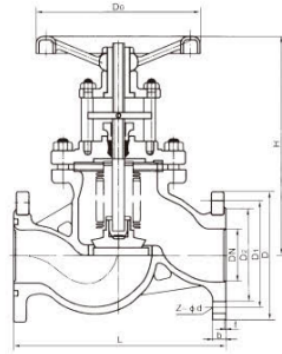

WJ41H-25 WJ41W-25P

seleccionar Consulta DN(mm)			l	D	D1	D2	b	F	Z- φd h D0
15	130	95	65	47	16	2	4-φ13.5	202	120
20	150	105	75	58	16	2	4-φ13.5	231	160
25	160	115	385	68	16	2	4-φ13.5	231	160
32	180	140	100	78	18	2	4-φ17.5	286	160
40	200	150	110	88	18	3	4-φ17.5	317	200
50	230	165	125	102	20	3	4-φ17.5	317	200
65	290	185	145	122	22	3	8-φ17.5	331	280
80	310	200	160	133	22	3	8-φ17.5	402	280
100	350	235	190	158	24	3	8-φ22	416	320
125	400	270	220	184	28	3	8-φ22	467	360
150	480	300	250	212	30	3	8-φ26	525	360
200	600	360	310	278	30	3	12-φ27	611	500