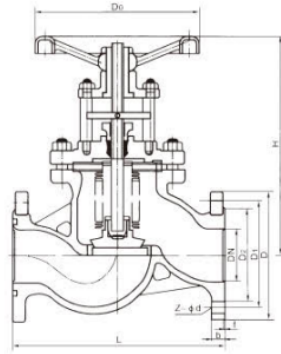

WJ41H-25 WJ41W-25P

seleccionar Consulta DN(mm)			l	D	D1	D2	b	F	Z- φd h D0
15	130	95	65	47	16	2	4-φ13.5	202	120
20	150	105	75	58	16	2	4-φ13.5	231	160
25	160	115	385	68	16	2	4-φ13.5	231	160
32	180	140	100	78	18	2	4-φ17.5	286	160
40	200	150	110	88	18	3	4-φ17.5	317	200
50	230	165	125	102	20	3	4-φ17.5	317	200
65	290	185	145	122	22	3	8-φ17.5	331	280
80	310	200	160	133	22	3	8-φ17.5	402	280
100	350	235	190	158	24	3	8-φ22	416	320
125	400	270	220	184	28	3	8-φ22	467	360
150	480	300	250	212	30	3	8-φ26	525	360
200	600	360	310	278	30	3	12-φ27	611	500