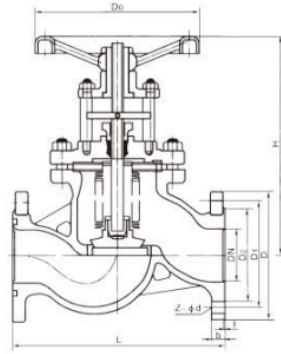

WJ41H-25 WJ41W-25P

seleccionar Consulta DN(mm)			l	D	D1	D2	b	F	Z- φd	h	D0
15	130	95	65	47	16	2	4-φ13.5	202	120		
20	150	105	75	58	16	2	4-φ13.5	231	160		
25	160	115	385	68	16	2	4-φ13.5	231	160		
32	180	140	100	78	18	2	4-φ17.5	286	160		
40	200	150	110	88	18	3	4-φ17.5	317	200		
50	230	165	125	102	20	3	4-φ17.5	317	200		
65	290	185	145	122	22	3	8-φ17.5	331	280		
80	310	200	160	133	22	3	8-φ17.5	402	280		
100	350	235	190	158	24	3	8-φ22	416	320		
125	400	270	220	184	28	3	8-φ22	467	360		
150	480	300	250	212	30	3	8-φ26	525	360		
200	600	360	310	278	30	3	12-φ27	611	500		