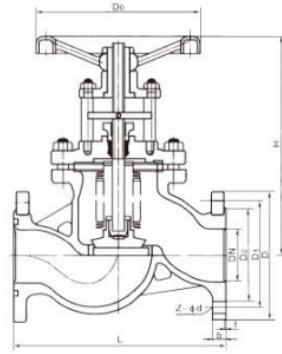

# WJ41H-40 WJ41W-40P

seleccionar Consulta DN(mm)			l	D	D1	D2	b	F	Z- $\phi$ d	h	D0
15	130	95	65	47	16	2	4- $\phi$ 13.5	202	120		
20	150	105	75	58	16	2	4- $\phi$ 13.5	228	160		
25	160	115	85	68	16	2	4- $\phi$ 13.5	228	160		
32	180	140	100	78	18	2	4- $\phi$ 17.5	274	160		
40	200	150	110	88	20	3	4- $\phi$ 17.5	345	200		
50	230	165	125	102	22	3	4- $\phi$ 17.5	396	200		
65	290	185	145	122	22	3	8- $\phi$ 17.5	399	280		
80	310	200	160	133	24	3	8- $\phi$ 17.5	405	280		
100	350	235	190	158	28	3	8- $\phi$ 22	460	320		