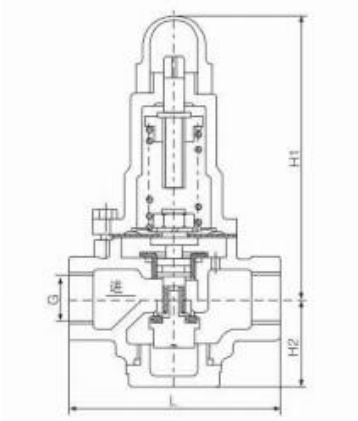

YW110-10
YW116-16

seleccionar Consulta Rosca de tubo G l H1 H2

1/2	100	135	41
3/4	100	135	41
1	120	152	45
1 1/4	150	180	53
1 1/2	150	196	56
2	180	201	58