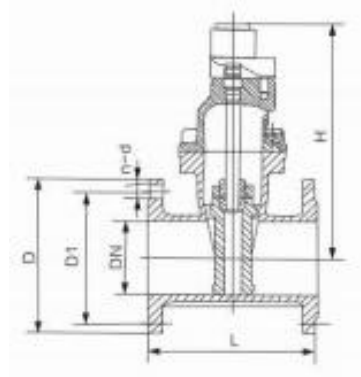

SZ45X

seleccionar Consulta	DN	D		D1		N-D	
		1,6 MPa	1.0Mpa	1,6 MPa	1.0Mpa	1,6 MPa	1.0Mpa
50	165	125	125	4-19	4-19	178	200
65	185	145	145	4-19	4-19	190	230
80	200	160	160	8-19	8-19	203	270
100	220	180	180	8-19	8-19	229	300
125	250	210	210	8-19	8-19	254	390
150	285	240	240	8-23	8-23	267	420
200	340	295	295	8-23	12-23	292	520
250	405	350	355	12-23	12-28	330	600
300 _	460	400	410	12-23	12-28 _	356	700