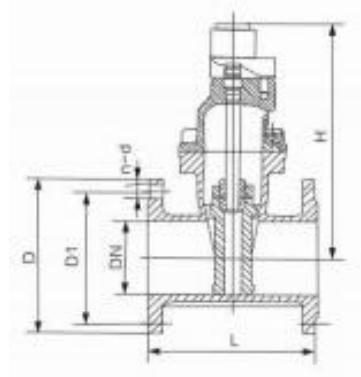

# SZ45X

seleccionar Consulta	DN	D		D1		N-D	
		1,6 MPa	1.0Mpa	1,6 MPa	1.0Mpa	1,6 MPa	1.0Mpa
50	165	125	125	4-19	4-19	178	200
65	185	145	145	4-19	4-19	190	230
80	200	160	160	8-19	8-19	203	270
100	220	180	180	8-19	8-19	229	300
125	250	210	210	8-19	8-19	254	390
150	285	240	240	8-23	8-23	267	420
200	340	295	295	8-23	12-23	292	520
250	405	350	355	12-23	12-28	330	600
300 _	460	400	410	12-23	12-28 _	356	700