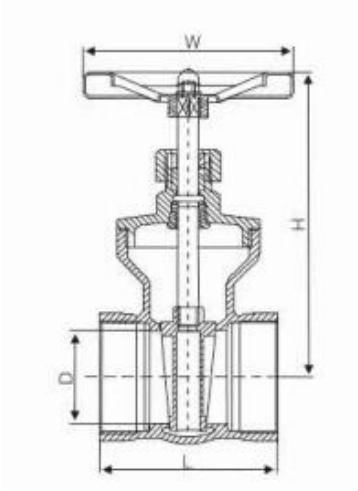

Z11W threaded gate valve

seleccionar Consulta DN(mm) l D h W

15	43	18	80	53
20	45	24	90	53
25	52	30	100	53
32	56	40	110	78
40	62	45	130	78
50	68	57	140	78
65	85	69	170	126
80	92	85	195	126
100	105	104	230	126