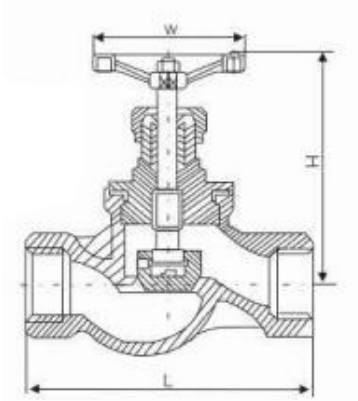

J11W threaded stop valve

seleccionar Consulta TAMAÑO Largo(mm) Ancho(mm) Mmm)

1/2"	87	63	97
3/4"	97	72	103
1"	117	72	110
1-1/4"	135	97	142
1-1/2"	163	98	167
2"	188	126	182