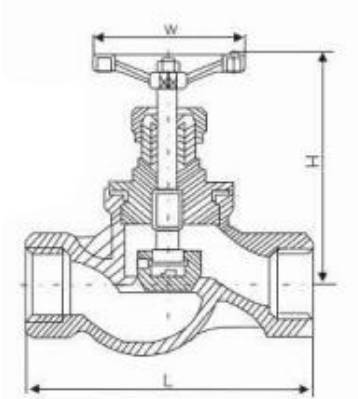

J11W threaded stop valve

seleccionar Consulta TAMAÑO Largo(mm) Ancho(mm) Mmm)

1/2"	87	63	97
3/4"	97	72	103
1"	117	72	110
1-1/4"	135	97	142
1-1/2"	163	98	167
2"	188	126	182