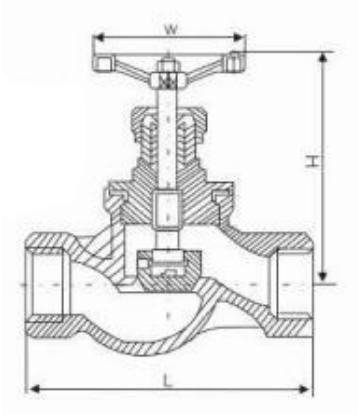

# J11W threaded stop valve

**seleccionar Consulta TAMAÑO Largo(mm) Ancho(mm) Mmm)**

1/2"	87	63	97
3/4"	97	72	103
1"	117	72	110
1-1/4"	135	97	142
1-1/2"	163	98	167
2"	188	126	182