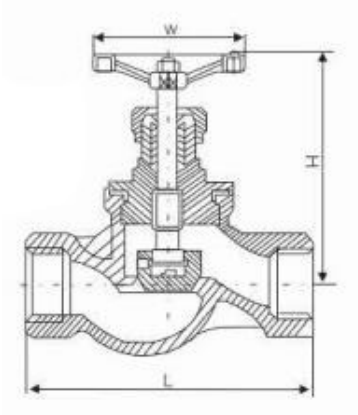

## J11W threaded stop valve

**seleccionar Consulta TAMAÑO Largo(mm) Ancho(mm) Mmm)**

1/2"	87	63	97
3/4"	97	72	103
1"	117	72	110
1-1/4"	135	97	142
1-1/2"	163	98	167
2"	188	126	182