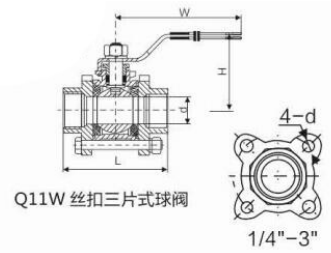

Q11W threaded three-piece ball valve

seleccionar Consulta NPS DN(mm) re(mm) Largo(mm) Mmm) Ancho(mm) 4 dimensiones (mm)

1/4"	6	11.50	65	46	95	7
3/8"	10	12	65	46	95	7
1/2"	15	15	60	46	110	8
3/4"	20	20	70	54	110	8.50
1*	25	25	80	64	140	8.50
1-1/4"	32	32	90	69	140	10
1-1/2"	40	38	100	76	155	10
2*	50	50	119	86	180	11
2-1/2"	65	65	167	120	220	16
3*	80	80	-	150	260	18
4*	100	100	-	170	350	20