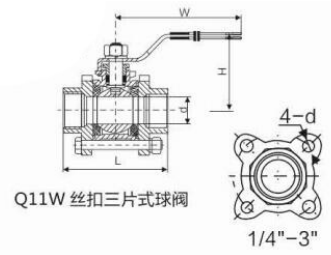

Q11W threaded three-piece ball valve

seleccionar	Consulta	NPS	DN(mm)	re(mm)	Largo(mm)	Mmm)	Ancho(mm)	4 dimensiones (mm)
1/4"	6	11.50	65	46	95	7		
3/8"	10	12	65	46	95	7		
1/2"	15	15	60	46	110	8		
3/4"	20	20	70	54	110	8.50		
1*	25	25	80	64	140	8.50		
1-1/4"	32	32	90	69	140	10		
1-1/2"	40	38	100	76	155	10		
2*	50	50	119	86	180	11		
2-1/2"	65	65	167	120	220	16		
3*	80	80	-	150	260	18		
4*	100	100	-	170	350	20		