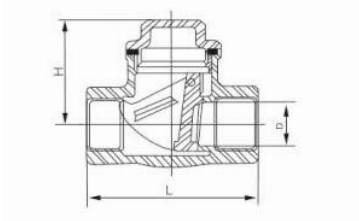

# H14W screw spiral check valve

## seleccionar Consulta TAMAÑO I D h

1/2"	62	18	43
3/4"	75	24	47
1"	89	30	49
1-1/4"	100	38	58
1-1/2"	116	44	65
2"	134	56	73
2-1/2"	165	72	90
3"	189	85	105