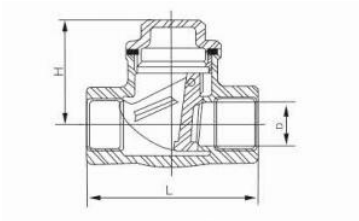

H14W screw spiral check valve

seleccionar Consulta TAMAÑO I D h

1/2"	62	18	43
3/4"	75	24	47
1"	89	30	49
1-1/4"	100	38	58
1-1/2"	116	44	65
2"	134	56	73
2-1/2"	165	72	90
3"	189	85	105