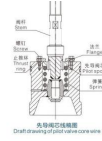

Special series regulating valve DC1629L,DC1629D

图8-4-10 主要技术参数

图8-4-11 主要技术参数