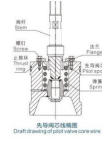

# Special series regulating valve DC1629L,DC1629D

图8-2-10 主要技术参数

图8-2-10 主要技术参数